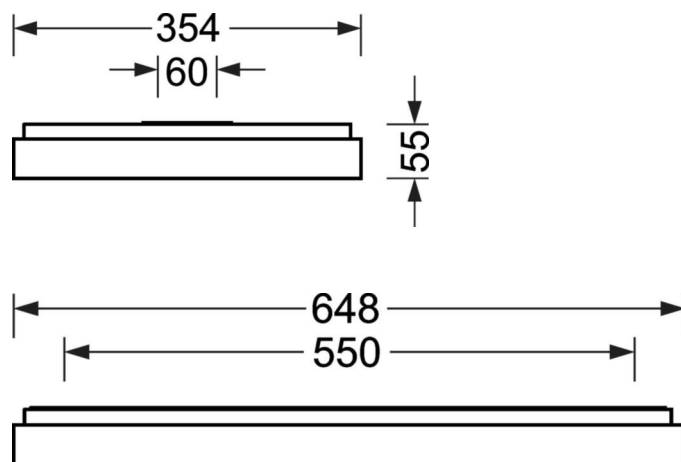

Оптика

Оснастка	LED, цветопередача/оттенок света CRI ≥ 80 / 4000K
Допуск для координаты цветности (MacAdam)	3SDCM
Фотобиологическая безопасность (светильник)	RGO
Номинальный световой поток/шаг переключения	2600lm/20W, 2300lm/17W, 1900lm/14W, 1600lm/11W
Срок службы LED	100000h L80/B10 (Tq 25°C), 50000h L90/B50 (Tq 25°C)
светоотдача светильников	141lm/W-132lm/W
UGR поп./вдоль	18.5 / 18.7 (20W)

DEEP-LINK

<https://www.regiolum.de/ru/article/65756024175>

Ссылка	LED 2600lm/20W 840
ηLB	100 %
Φ ↓/↑	100 % / 0 %
UGR поп./вдоль дисплей	18.5 / 18.7 65° < 3000cd/m²

Механика

цвет корпуса	серебристый/ белый алюминий RAL 9006
размеры (LxWxH/DxH)	648mm x 354mm x 55mm
вес (нетто)	3.6kg
Кабельный ввод KE (X/Y)	0mm/0mm
Вид монтажа	установка на стене, Потолочная одиночная установка

размеры

L	648 mm	Длина
B	354 mm	Ширина
H	55 mm	Высота
A1	550 mm	Расстояние между точками крепежа при одиночной установке
A4	60 mm	Расстояние между точками крепежа (ширина)
X	0 mm	Расстояние от ввода проводов до середины светильника по оси X (вдо
Y	0 mm	Расстояние от ввода проводов до середины светильника по оси Y (поп